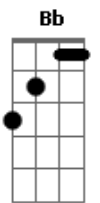

© ukulele-chords.com