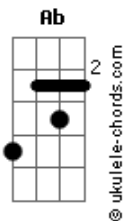

Meios Lúcidos - Sacrifício

tom:

Eb

Intro: Cm Eb Fm Ab

Cm Eb Fm Ab
 Demonizar o que não convém
 Cm Eb Fm Ab
 Não vai te levar além
 Cm Eb Fm Ab
 Além do que o mundo pode oferecer
 Cm Eb Fm Ab
 Nada mais do que crer pra ver

Fm Ab
 Atira tua melhor pedra, bata pra sangrar
 Cm Bb
 Afia tua lança, crucifica teu irmão
 Fm Ab Ab
 Será que o sacrifício foi em vão?

(Cm Eb Fm Ab)

Cm Eb Fm Ab
 Palavras fortes jogadas em vão
 Cm Eb Fm Ab
 Só mais um impostor a estender a mão
 Cm Eb Fm Ab
 Te usam como um fantoche
 Cm Eb Fm Ab
 E disfarçam com uma boa oração

Acordes

Fm Ab
 Atira tua melhor pedra, bata pra sangrar
 Cm Bb
 Afia tua lança, crucifica teu irmão
 Fm Ab Ab
 Será que o sacrifício foi em vão?

(Cm Bb Ab Fm G)

Cm
 Se Deus está em você
 Db Cm
 Por que o ódio ainda te pertence?

Fm Ab
 Atira tua melhor pedra, bata pra sangrar
 Cm Bb
 Afia tua lança, crucifica teu irmão
 Fm Ab Ab
 Será que o sacrifício foi em vão?

Cm Bb
 Se Deus está em você

Ele pode ver tuas mãos?

Tão sujas de sangue