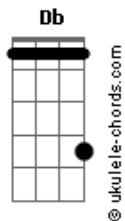

Meios Lúcidos - Sacrifício

tom:

Eb

Intro: Cm Eb Fm Ab

Cm Eb Fm Ab
Demonizar o que não convém
Cm Eb Fm Ab
Não vai te levar além
Cm Eb Fm Ab
Além do que o mundo pode oferecer
Cm Eb Fm Ab
Nada mais do que crer pra ver

Fm Ab
Atira tua melhor pedra, bata pra sangrar
Cm Bb
Afia tua lança, crucifica teu irmão
Fm Ab Ab
Será que o sacrifício foi em vão?

(Cm Eb Fm Ab)

Cm Eb Fm Ab
Palavras fortes jogadas em vão
Cm Eb Fm Ab
Só mais um impostor a estender a mão
Cm Eb Fm Ab
Te usam como um fantoche
Cm Eb Fm Ab
E disfarçam com uma boa oração

Acordes

Fm Ab
Atira tua melhor pedra, bata pra sangrar
Cm Bb
Afia tua lança, crucifica teu irmão
Fm Ab Ab
Será que o sacrifício foi em vão?

(Cm Bb Ab Fm G)

Cm
Se Deus está em você
Db Cm
Por que o ódio ainda te pertence?

Fm Ab
Atira tua melhor pedra, bata pra sangrar
Cm Bb
Afia tua lança, crucifica teu irmão
Fm Ab Ab
Será que o sacrifício foi em vão?

Cm Bb
Se Deus está em você

Ele pode ver tuas mãos?

Tão sujas de sangue

Cm Bb
Se Deus está em você

Ab F G Cm
Ele pode ver