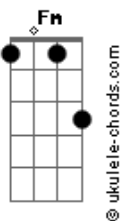

Meios Lúcidos - Sacrifício

tom:

Eb

Intro: Cm Eb Fm Ab

Cm Eb Fm Ab
 Demonizar o que não convém
 Cm Eb Fm Ab
 Não vai te levar além
 Cm Eb Fm Ab
 Além do que o mundo pode oferecer
 Cm Eb Fm Ab
 Nada mais do que crer pra ver

Fm Ab
 Atira tua melhor pedra, bata pra sangrar
 Cm Bb
 Afia tua lança, crucifica teu irmão
 Fm Ab Ab
 Será que o sacrifício foi em vão?

(Cm Eb Fm Ab)

Cm Eb Fm Ab
 Palavras fortes jogadas em vão
 Cm Eb Fm Ab
 Só mais um impostor a estender a mão
 Cm Eb Fm Ab
 Te usam como um fantoche
 Cm Eb Fm Ab
 E disfarçam com uma boa oração

Acordes

Fm Ab
 Atira tua melhor pedra, bata pra sangrar
 Cm Bb
 Afia tua lança, crucifica teu irmão
 Fm Ab Ab
 Será que o sacrifício foi em vão?

(Cm Bb Ab Fm G)

Cm
 Se Deus está em você
 Db Cm
 Por que o ódio ainda te pertence?

Fm Ab
 Atira tua melhor pedra, bata pra sangrar
 Cm Bb
 Afia tua lança, crucifica teu irmão
 Fm Ab Ab
 Será que o sacrifício foi em vão?

Cm Bb
 Se Deus está em você

Ele pode ver tuas mãos?

Tão sujas de sangue