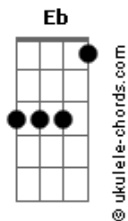

Meios Lúcidos - Sacrifício

tom:

Eb

Intro: Cm Eb Fm Ab

Cm Eb Fm Ab
 Demonizar o que não convém
 Cm Eb Fm Ab
 Não vai te levar além
 Cm Eb Fm Ab
 Além do que o mundo pode oferecer
 Cm Eb Fm Ab
 Nada mais do que crer pra ver

Fm Ab
 Atira tua melhor pedra, bata pra sangrar
 Cm Bb
 Afia tua lança, crucifica teu irmão
 Fm Ab Ab
 Será que o sacrifício foi em vão?

(Cm Eb Fm Ab)

Cm Eb Fm Ab
 Palavras fortes jogadas em vão
 Cm Eb Fm Ab
 Só mais um impostor a estender a mão
 Cm Eb Fm Ab
 Te usam como um fantoche
 Cm Eb Fm Ab
 E disfarçam com uma boa oração

Acordes

Fm Ab
 Atira tua melhor pedra, bata pra sangrar
 Cm Bb
 Afia tua lança, crucifica teu irmão
 Fm Ab Ab
 Será que o sacrifício foi em vão?

(Cm Bb Ab Fm G)

Cm
 Se Deus está em você
 Db Cm
 Por que o ódio ainda te pertence?

Fm Ab
 Atira tua melhor pedra, bata pra sangrar
 Cm Bb
 Afia tua lança, crucifica teu irmão
 Fm Ab Ab
 Será que o sacrifício foi em vão?

Cm Bb
 Se Deus está em você

Ele pode ver tuas mãos?

Tão sujas de sangue