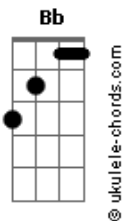

Meios Lúcidos - Sacrifício

tom:

Eb

Intro: Cm Eb Fm Ab

Cm Eb Fm Ab
 Demonizar o que não convém
 Cm Eb Fm Ab
 Não vai te levar além
 Cm Eb Fm Ab
 Além do que o mundo pode oferecer
 Cm Eb Fm Ab
 Nada mais do que crer pra ver

Fm Ab
 Atira tua melhor pedra, bata pra sangrar
 Cm Bb
 Afia tua lança, crucifica teu irmão
 Fm Ab Ab
 Será que o sacrifício foi em vão?

(Cm Eb Fm Ab)

Cm Eb Fm Ab
 Palavras fortes jogadas em vão
 Cm Eb Fm Ab
 Só mais um impostor a estender a mão
 Cm Eb Fm Ab
 Te usam como um fantoche
 Cm Eb Fm Ab
 E disfarçam com uma boa oração

Acordes

Fm Ab
 Atira tua melhor pedra, bata pra sangrar
 Cm Bb
 Afia tua lança, crucifica teu irmão
 Fm Ab Ab
 Será que o sacrifício foi em vão?

(Cm Bb Ab Fm G)

Cm
 Se Deus está em você
 Db Cm
 Por que o ódio ainda te pertence?

Fm Ab
 Atira tua melhor pedra, bata pra sangrar
 Cm Bb
 Afia tua lança, crucifica teu irmão
 Fm Ab Ab
 Será que o sacrifício foi em vão?

Cm Bb
 Se Deus está em você

Ele pode ver tuas mãos?

Tão sujas de sangue