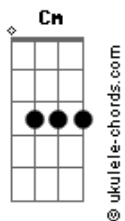

Meios Lúcidos - Sacrifício

tom:

Eb

Intro: Cm Eb Fm Ab

Cm Eb Fm Ab
 Demonizar o que não convém
 Cm Eb Fm Ab
 Não vai te levar além
 Cm Eb Fm Ab
 Além do que o mundo pode oferecer
 Cm Eb Fm Ab
 Nada mais do que crer pra ver

Fm Ab
 Atira tua melhor pedra, bata pra sangrar
 Cm Bb
 Afia tua lança, crucifica teu irmão
 Fm Ab Ab
 Será que o sacrifício foi em vão?

(Cm Eb Fm Ab)

Cm Eb Fm Ab
 Palavras fortes jogadas em vão
 Cm Eb Fm Ab
 Só mais um impostor a estender a mão
 Cm Eb Fm Ab
 Te usam como um fantoche
 Cm Eb Fm Ab
 E disfarçam com uma boa oração

Acordes

Fm Ab
 Atira tua melhor pedra, bata pra sangrar
 Cm Bb
 Afia tua lança, crucifica teu irmão
 Fm Ab Ab
 Será que o sacrifício foi em vão?

(Cm Bb Ab Fm G)

Cm
 Se Deus está em você
 Db Cm
 Por que o ódio ainda te pertence?

Fm Ab
 Atira tua melhor pedra, bata pra sangrar
 Cm Bb
 Afia tua lança, crucifica teu irmão
 Fm Ab Ab
 Será que o sacrifício foi em vão?

Cm Bb
 Se Deus está em você

Ele pode ver tuas mãos?

Tão sujas de sangue