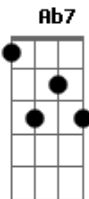

© ukulele-chords.com