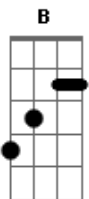

© ukulele-chords.com