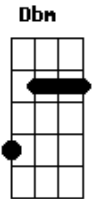

(estribillo)

(solo) **E** **B** **A** **Ab7**

A **B** **Dbm** **A**
 Quisiera ser tu amuleto y veneno en tu aire. Quisiera ser
B **Dbm** **B**
 para ti un vicio inconfesable yo quisiera llegar hasta
E **A** **Dbm** **E** **B**
 marte desnudo sobre tu cama. Quisiera volver a hechizarme
A
 en tu bruja mirada.

(estribillo 3x)

Acordes

© ukulele-chords.com

© ukulele-chords.com

© ukulele-chords.com

© ukulele-chords.com

© ukulele-chords.com

© ukulele-chords.com