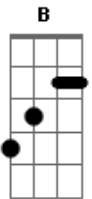

Melendi - Con La Luna Llena

tom:

(intro) **E** **Am** **B** **A** **G#7sus4** **Ab7**

Dbm **A**
 Sentado en un coche de hielo que se derrite cada amanecer
B **Ab7**
 no puedo pedirte que te quedes hasta mañana. Pedirte que me
Dbm
 enredes hoy en tu pelo. Quisiera ir de la mano de este
A **B**
 sentimiento que llevo tan dentro y me cuesta tanto tener
G#7sus4 **Ab7**
 callado cuando te encuentro.

(estribillo)

E
 Porque te quiero como el mar quiere a un pez que nada
B **A** **G#7sus4** **Ab7**
 dentro dándole de respirar protegiéndolo del viento
E **B**
 porque te quiero dibujar desnuda en el firmamento pa hacer
A **G#7sus4** **Ab7**
 toavia mas bonito ma bonito en universo...

(estribillo)

(solo) **E** **B** **A** **Ab7**

A **B** **Dbm** **A**
 Quisiera ser tu amuleto y veneno en tu aire. Quisiera ser
B **Dbm** **B**
 para ti un vicio inconfesable yo quisiera llegar hasta
E **A** **Dbm** **E** **B**
 marte desnudo sobre tu cama. Quisiera volver a hechizarme
A
 en tu bruja mirada.

(estribillo 3x)

Acordes

© ukulele-chords.com

© ukulele-chords.com

© ukulele-chords.com

© ukulele-chords.com

© ukulele-chords.com

© ukulele-chords.com