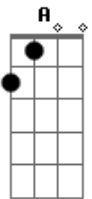

(estribillo)

E
 Porque te quiero como el mar quiere a un pez que nada
B **A** **G#7sus4** **Ab7**
 dentro dándole de respirar protegiéndolo del viento
E **B**
 porque te quiero dibujar desnuda en el firmamento pa hacer
A **G#7sus4** **Ab7**
 toavia mas bonito ma bonito en universo...

(estribillo)

(solo) **E** **B** **A** **Ab7**

A **B** **Dbm** **A**
 Quisiera ser tu amuleto y veneno en tu aire. Quisiera ser
B **Dbm** **B**
 para ti un vicio inconfesable yo quisiera llegar hasta
E **A** **Dbm** **E** **B**
 marte desnudo sobre tu cama. Quisiera volver a hechizarme
A
 en tu bruja mirada.

(estribillo 3x)

Acordes

© ukulele-chords.com

© ukulele-chords.com

© ukulele-chords.com

© ukulele-chords.com

© ukulele-chords.com

© ukulele-chords.com