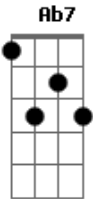

© ukulele-chords.com