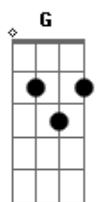

© ukulele-chords.com

Que eu não quero mais ficar longe

A G7M
É saudade que não some

A A
Só aumenta o meu querer

E
Que cresce ainda mais

G7M A
Quando te vê

[Refrão]

D A Bm7
Simple assim

A G7M
Sem saber você mudou

A A
Meu coração

D A Bm7
Dentro de mim

A G7M
Quando você disse oi

A A
Eu disse adeus solidão

[Ponte]

G7M A
Tenho mais que certeza

Gbm
?Cê? veio do céu

D A G
E escondeu suas asas em algum lugar

A
Um presente divino

E
Dom cabelo de anjo

G7M A
Que me faz voar

[Refrão]

D A Bm7
Simple assim

A G7M D
Sem saber você mudou

A D
Meu coração

A Bm7
Dentro de mim

G G7M
Quando você disse oi

A
Eu disse adeus

G7M
Você disse oi

D
Eu disse adeus

G7M D A Bm7 G7M D A
Você disse oi

G7M A G7M A D
Eu disse adeus solidão