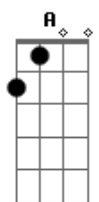

[Primeira Parte]

D A Bm7
Sem direção

G7M
Já andei por tanta estrada

A A
Mas você chegou voando

D
E veio tão perto

A Bm7

Acordes

© ukulele-chords.com

A A
Só aumenta o meu querer

E
Que cresce ainda mais

G7M A
Quando te vê

[Refrão]

D A Bm7
Simple assim

A G7M
Sem saber você mudou

A A
Meu coração

D A Bm7
Dentro de mim