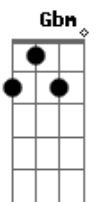

© ukulele-chords.com