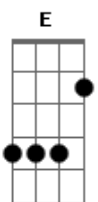

© ukulele-chords.com