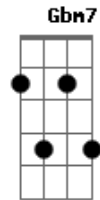

© ukulele-chords.com