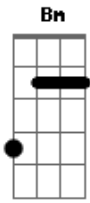

© ukulele-chords.com