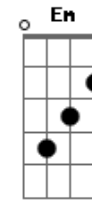

© ukulele-chords.com