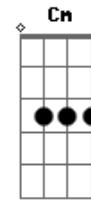

© ukulele-chords.com