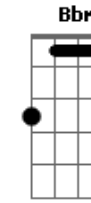

© ukulele-chords.com