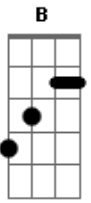

Melim - Mais Que a Mim (part. Ana Gabriela)

tom: B (forma dos acordes no tom de G)
 Capotraste na 4ª casa
 Intro: G Cadd9 G Cadd9

[Primeira Parte]

G Cadd9
 Ouvi dizer que você tá bem
 G Cadd9
 Que já tem um outro alguém
 Bm Em7 Cadd9
 Encontrei moedas pelo chão
 Bm Em7 Cadd9
 Mas não vi ninguém pra me abraçar
 Cm
 Me dar a mão

[Segunda Parte]

G Cadd9
 Eu chorei sem disfarçar
 G Cadd9
 Quando vi seu carro passar
 Bm Em7 Cadd9
 Vi todo o amor que em mim ainda não passou
 Bm Em7 Cadd9 Cm
 Eu já não sei bem aonde vou
 G
 Mas agora eu vou

[Refrão]

Em Fm Gbm G
 Tentei falar mas você não soube ouvir
 Bm
 Tente admitir!
 Em Fm Gbm G
 Tentei voltar e pude ver o quanto errei
 Bm
 Te amei mais que a mim
 Bbm Am D
 Uh bem mais que a mim
 G Cm

Acordes