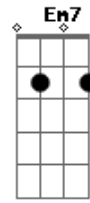

© ukulele-chords.com