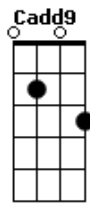

© ukulele-chords.com

Mais que a mim

[Primeira Parte]

G Cadd9
Ouvi dizer que você tá bem
G Cadd9
Que já tem um outro alguém
Bm Em7 Cadd9
Encontrei moedas pelo chão
Bm Em7 Cadd9
Mas não vi ninguém pra me abraçar
Cm
Me dar a mão

[Segunda Parte]

G Cadd9
Eu chorei sem disfarçar
G Cadd9
Quando vi seu carro passar
Bm Em7 Cadd9
Vi todo o amor que em mim ainda não passou
Bm Em7 Cadd9 Cm
Eu já não sei bem aonde vou
G
Mas agora eu vou

[Refrão]

Em Fm Gbm G
Tentei falar mas você não soube ouvir
Bm
Tente admitir!
Em Fm Gbm G
Tentei voltar e pude ver o quanto errei
Bm
Te amei mais que a mim
Bbm Am D
Ah bem mais que a mim
G Cm
Mais que a mim
G Cadd9
Ouvi dizer que você tá bem