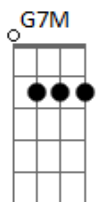

Melim - Ouvi Dizer

Tom: D
Intro: D Gbm7 G7M Gm
D Gbm7 G7M Gm

D Gbm7
Ah, se eu acordasse todo dia com o seu bom dia
G7M
De tanto café na cama faltariam xícaras
Gm D
Me atrasaria, só pra ficar de preguiça
Gbm7
Se toda arte se inspirasse em seus traços
G7M Gm
Então qualquer esboço viraria um quadro Monalisa

Em
Com você tudo fica tão leve
Gbm7
Que até te levo na garupa da bicicleta
Bm7
O preto e branco tem cor
A vida tem mais humor
A7
E pouco a pouco o vazio se completa

Em
O errado se acerta
O quebrado conserta
Gbm7
E assim tudo muda mesmo sem mudar
G
A paz se multiplicou
Gm
Que bom que você chegou pra somar

G7M Gbm7
Ouvi dizer que existe paraíso na terra
Em
E coisas que eu nunca entendi
D7M
Coisas que eu nunca entendi

D D G7M Gbm7
Só ouvi dizer que quando arrepia já era
Em
Coisas que eu só entendi
D7M
Quando eu te conheci

(D Gbm7 G7M Gm)
Em
Com você tudo fica tão leve
Gbm7
Que até te levo na garupa da bicicleta
Bm7
O preto e branco tem cor
A vida tem mais humor
A7
E pouco a pouco o vazio se completa

Em
O errado se acerta
O quebrado conserta
Gbm7
E assim tudo muda mesmo sem mudar
G
A paz se multiplicou
Gm
Que bom que você chegou pra somar

G7M Gbm7
Ouvi dizer que existe paraíso na terra
Em
E coisas que eu nunca entendi
D7M
Coisas que eu nunca entendi
D D G7M Gbm7
Só ouvi dizer que quando arrepia já era
Em
Coisas que eu só entendi
D7M
Quando eu te conheci

Acordes

© ukulele-chords.com