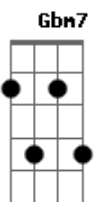

© ukulele-chords.com