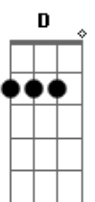

© ukulele-chords.com