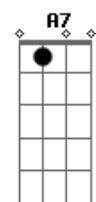

© ukulele-chords.com