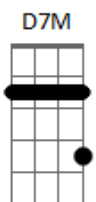

© ukulele-chords.com