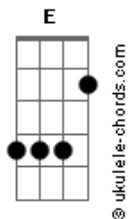

Melim - Transmissão de Pensamento

tom:
E (forma dos acordes no tom de C)
Capostrate na 4ª casa
Intro: C G Am
C G Am

[Primeira Parte]

C
Tento não olhar pro tempo

Pensamento voa
Am
Você lá, eu cá

C
Numa fração de momento

Num segundo
Am
Eu largo tudo pra te amar
G
Aaaaaah

[Pré-Refrão]

F Am
Suficiente é pouco
G
Você é mais que o dobro
F C G
Supera todo meu querer

[Refrão]

C G Am
Tudo que eu quero
F C
Preciso nem dizer
Em F G
Cê sabe, simplesmente sabe

C G Am
Tudo que você quer
F C
É, eu tô sabendo
Em

Tá rolando
F G C
Transmissão de pensamento

F
Você pensando em mim
G C
Eu pensando em você ao mesmo tempo

G Am F C Em Am G
Uh uh uh uh ôô ôô ôô

(D A G A)

[Pré-Refrão]

F Am
Suficiente é pouco

Acordes

G
Você é mais que o dobro
F C G
Supera todo meu querer

[Refrão]

C G Am
Tudo que eu quero
F C
Preciso nem dizer

Em F G
Cê sabe, simplesmente sabe
C G Am
Tudo que você quer
F C
É, eu tô sabendo