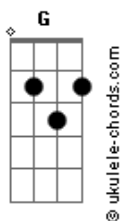

Melim - Transmissão de Pensamento

tom:
E (forma dos acordes no tom de C)
Capostrate na 4ª casa
Intro: C G Am
C G Am

[Primeira Parte]

C
Tento não olhar pro tempo

Pensamento voa
Am
Você lá, eu cá

C
Numa fração de momento

Num segundo
Am
Eu largo tudo pra te amar
G
Aaaaaah

[Pré-Refrão]

F Am
Suficiente é pouco
G
Você é mais que o dobro
F C G
Supera todo meu querer

[Refrão]

C G Am
Tudo que eu quero
F C
Preciso nem dizer
Em F G
Cê sabe, simplesmente sabe

C G Am
Tudo que você quer
F C
É, eu tô sabendo
Em

Tá rolando
F G C
Transmissão de pensamento

F
Você pensando em mim
G C
Eu pensando em você ao mesmo tempo

G Am F C Em Am G
Uh uh uh uh ôô ôô ôô

(D A G A)

[Pré-Refrão]

F Am
Suficiente é pouco

Acordes

G
Você é mais que o dobro
F C G
Supera todo meu querer

[Refrão]

C G Am
Tudo que eu quero
F C
Preciso nem dizer

Em F G
Cê sabe, simplesmente sabe
C G Am
Tudo que você quer
F C
É, eu tô sabendo