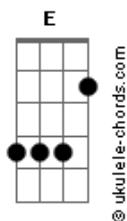

Melim - Transmissão de Pensamento

tom:
E (forma dos acordes no tom de C)
Capostrate na 4ª casa
Intro: C G Am
C G Am

[Primeira Parte]

C
Tento não olhar pro tempo

Pensamento voa
Am
Você lá, eu cá

C
Numa fração de momento

Num segundo
Am
Eu largo tudo pra te amar
G
Aaaaaah

[Pré-Refrão]

F Am
Suficiente é pouco
G
Você é mais que o dobro
F C G
Supera todo meu querer

[Refrão]

C G Am
Tudo que eu quero
F C
Preciso nem dizer
Em F G
Cê sabe, simplesmente sabe

C G Am
Tudo que você quer
F C
É, eu tô sabendo
Em

Tá rolando
F G C
Transmissão de pensamento

F
Você pensando em mim
G C
Eu pensando em você ao mesmo tempo

G Am F C Em Am G
Uh uh uh uh ôô ôô ôô

(D A G A)

[Pré-Refrão]

F Am
Suficiente é pouco

Acordes

G
Você é mais que o dobro
F C G
Supera todo meu querer

[Refrão]

C G Am
Tudo que eu quero
F C
Preciso nem dizer

Em F G
Cê sabe, simplesmente sabe
C G Am
Tudo que você quer
F C
É, eu tô sabendo