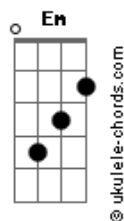

Melim - Transmissão de Pensamento

tom:
E (forma dos acordes no tom de C)
Capostrate na 4ª casa
Intro: C G Am
C G Am

[Primeira Parte]

C
Tento não olhar pro tempo

Pensamento voa
Am
Você lá, eu cá

C
Numa fração de momento

Num segundo
Am
Eu largo tudo pra te amar
G
Aaaaaah

[Pré-Refrão]

F Am
Suficiente é pouco
G
Você é mais que o dobro
F C G
Supera todo meu querer

[Refrão]

C G Am
Tudo que eu quero
F C
Preciso nem dizer
Em F G
Cê sabe, simplesmente sabe

C G Am
Tudo que você quer
F C
É, eu tô sabendo
Em

Tá rolando
F G C
Transmissão de pensamento

F
Você pensando em mim
G C
Eu pensando em você ao mesmo tempo

G Am F C Em Am G
Uh uh uh uh ôô ôô ôô

(D A G A)

[Pré-Refrão]

F Am
Suficiente é pouco

Acordes

G
Você é mais que o dobro
F C G
Supera todo meu querer

[Refrão]

C G Am
Tudo que eu quero
F C
Preciso nem dizer

Em F G
Cê sabe, simplesmente sabe
C G Am
Tudo que você quer
F C
É, eu tô sabendo