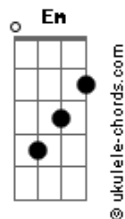

Melim - Transmissão de Pensamento

tom:
E (forma dos acordes no tom de C)
Capostrate na 4ª casa
Intro: C G Am
C G Am

[Primeira Parte]

C
Tento não olhar pro tempo

Pensamento voa
Am
Você lá, eu cá

C
Numa fração de momento

Num segundo
Am
Eu largo tudo pra te amar
G
Aaaaaah

[Pré-Refrão]

F Am
Suficiente é pouco
G
Você é mais que o dobro
F C G
Supera todo meu querer

[Refrão]

C G Am
Tudo que eu quero
F C
Preciso nem dizer
Em F G
Cê sabe, simplesmente sabe

C G Am
Tudo que você quer
F C
É, eu tô sabendo
Em

Tá rolando
F G C
Transmissão de pensamento

F
Você pensando em mim
G C
Eu pensando em você ao mesmo tempo

G Am F C Em Am G
Uh uh uh uh ôô ôô ôô

(D A G A)

[Pré-Refrão]

F Am
Suficiente é pouco

Acordes

G
Você é mais que o dobro
F C G
Supera todo meu querer

[Refrão]

C G Am
Tudo que eu quero
F C
Preciso nem dizer

Em F G
Cê sabe, simplesmente sabe
C G Am
Tudo que você quer
F C
É, eu tô sabendo