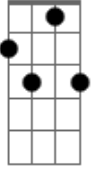

F7

© ukulele-chords.com