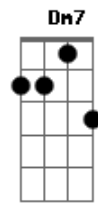

© ukulele-chords.com