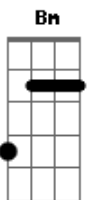

Melyssa Almeida - Jesus

tom:

Intro: D Em G

D Em G
 Sangue derramado, preço que foi pago
 Bm D G
 Por amor a mim, por amor a mim
 D Em G
 Cordeiro perfeito, sem marca e sem defeito
 Bm D G
 Ele não merecia a cruz, Ele não merecia a cruz

[Refrão]

Em G
 Sobre tudo Ele se entregou
 Bm
 Amor maior que a dor

Acordes

© ukulele-chords.com

© ukulele-chords.com

© ukulele-chords.com

© ukulele-chords.com

© ukulele-chords.com

A
 Seu nome é Jesus
 Em G
 O justo se fez pecador
 Bm
 Me tornou filho de Deus
 A
 Para sempre cantarei seu nome
 (Em G Bm D)
 (Em G Bm A)
 (Em G)
 Jesus, ohh
 Bm D
 Jesus, ohh
 Em G Bm
 Jesus, exaltamos o seu nome