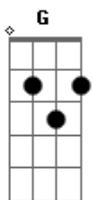

Melyssa Almeida - Jesus

tom:

Intro: D Em G

D Em G
 Sangue derramado, preço que foi pago
 Bm D G
 Por amor a mim, por amor a mim
 D Em G
 Cordeiro perfeito, sem marca e sem defeito
 Bm D G
 Ele não merecia a cruz, Ele não merecia a cruz

[Refrão]

Em G
 Sobre tudo Ele se entregou
 Bm
 Amor maior que a dor

Acordes

© ukulele-chords.com

© ukulele-chords.com

© ukulele-chords.com

© ukulele-chords.com

© ukulele-chords.com