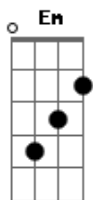

Melyssa Almeida - Jesus

tom:

Intro: D Em G

D Em G
 Sangue derramado, preço que foi pago
 Bm D G
 Por amor a mim, por amor a mim
 D Em G
 Cordeiro perfeito, sem marca e sem defeito
 Bm D G
 Ele não merecia a cruz, Ele não merecia a cruz

[Refrão]

Em G
 Sobre tudo Ele se entregou
 Bm
 Amor maior que a dor

Acordes

© ukulele-chords.com

© ukulele-chords.com

© ukulele-chords.com

© ukulele-chords.com

© ukulele-chords.com

A
 Seu nome é Jesus
 Em G
 O justo se fez pecador
 Bm
 Me tornou filho de Deus
 A
 Para sempre cantarei seu nome
 (Em G Bm D)
 (Em G Bm A)
 (Em G)
 Jesus, ohh
 Bm D
 Jesus, ohh
 Em G Bm
 Jesus, exaltamos o seu nome