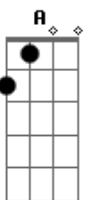

Melyssa Almeida - Jesus

tom:

Intro: D Em G

D Em G
 Sangue derramado, preço que foi pago
 Bm D G
 Por amor a mim, por amor a mim
 D Em G
 Cordeiro perfeito, sem marca e sem defeito
 Bm D G
 Ele não merecia a cruz, Ele não merecia a cruz

[Refrão]

Em G
 Sobre tudo Ele se entregou
 Bm
 Amor maior que a dor

Acordes

© ukulele-chords.com

© ukulele-chords.com

© ukulele-chords.com

© ukulele-chords.com

© ukulele-chords.com