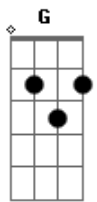

Mena - Você Roubou Meu Coração

Tom: **D**
Intro: **D Gb Bm**
Bm G A

[Primeira Parte]

D
Deixa eu caminhar dentro do teu sorriso
Gb
Me perder nas linhas desse teu olhar
Bm **Bm** **G**
Dentro dos seus olhos tem um oceano
A
E eu sou um pirata quero navegar

Subiu no meu navio, roubou meu coração

(**D Gb Bm**)
(**Bm G A**)

D
Como um marinheiro vivendo sem rumo
Gb
Quero instalar morada aqui no alto mar
Bm **Bm** **G**
Pirata destemido, não temo o perigo
A
Dentro do teu abraço quero navegar

D
Sua voz é meu farol, me guia pela noite
Gb **Bm**
Seguir teu coração eu não vou me perder
Bm **G**
Tenho nas minhas mãos o mapa do tesouro
A
Pra no final da linha encontrar você

(**D Gb Bm**)
(**Bm G A**)

D Gb **Bm**
Eu sou um pirata quero navegar
Bm G **A**
Dentro do teu abraço quero naufragar

[Final] **D**

Acordes

© ukulele-chords.com

© ukulele-chords.com

© ukulele-chords.com

© ukulele-chords.com

© ukulele-chords.com