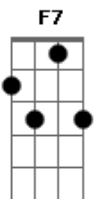

© ukulele-chords.com