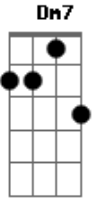

© ukulele-chords.com