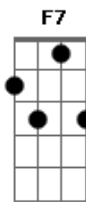

© ukulele-chords.com