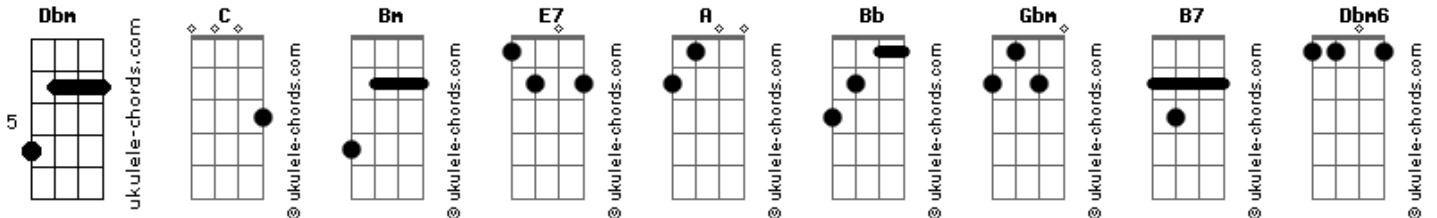

Merentiel - Volta Volta

tom:

Intro: **Dbm** **C** **Bm** **E7**
A **Bb** **Gbm** **B7**

[Primeira Parte]

Dbm **Bm** **E7**
 Eu tenho que te contar
A **Bb** **Gbm** **B7**
 Que você iluminou os meus dias
Dbm **Bm** **E7**
 Eu tenho que demonstrar
A **Bb** **Gbm** **B7**
 Que com você tudo fica mais fácil

[Segunda Parte]

Dbm **Bm** **E7**
 Eu não quero te perder
A **Bb** **Gbm** **B7**
 Meu pensamento só tem você
Dbm **Bm** **E7**
 Seu sorriso me ilumina
A **Bb** **Gbm** **B7**
 Seus olhos me mostram a direção

[Refrão]

Dbm **C#mM** **Dbm** **Dbm6**
 Volta Volta Volta Volta
A
 Meu amor
Bb **Gbm** **B7**
 Sem você,minha vida perde a cor
Dbm **C#mM** **Dbm** **Dbm6**
 Volta Volta Volta Volta
A
 Meu amor
Bb **Gbm** **B7**
 Sem você,minha vida perde a cor

(**Dbm** **C** **Bm** **E7**)
 (**A** **Bb** **Gbm** **B7**)

[Primeira Parte]

Dbm **Bm** **E7**
 Eu tinha traumas de amores passados
A **Bb**
 Mas com você eu tinha certeza

Acordes

Bb **Gbm** **B7**
 Que esse amor não ia acabar
Dbm **Bm** **E7**
 Se você me visse, como eu te vejo
A **Bb** **Gbm**
 Eu estaria bem melhor