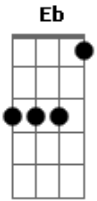

© ukulele-chords.com