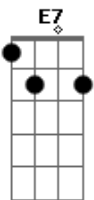

Metá Metá - Samuel

tom:

Am

[Riff 1]
 Diz, Samuel
 [Riff 1]
 Que que cê pensou?
 [Riff 2]
 Nem é longe de casa aqui
 [Riff 1]
 Vim uma vez
 [Riff 1]
 Acho que há um mês
 [Riff 2]
 Eu e o Deto da 16
 Am Em Am
 O Deto é doído pra caralho
 Em Am Em Am Am (Riff 3)
 Zuou o guardinha daquele conjunto quadrado
 Am Am Am Am Am Am Am
 Depois roubou moeda do homem estátua de lata

[Riff 1]
 Diz, Samuel
 [Riff 1]
 Que que cê pensou?
 [Riff 2]
 Nem é tão diferente assim
 [Riff 1]
 Vim da outra vez
 [Riff 1]
 Chamei vocês

Acordes

© ukulele-chords.com

© ukulele-chords.com

© ukulele-chords.com

© ukulele-chords.com

© ukulele-chords.com

© ukulele-chords.com

[Riff 2]
 Com o Nikimba do 23

Am Em Am
 Mas o Nikimba é cabuloso
 Em Am Em Am Am (Riff 3)
 Desceu a Augusta montado atrás do busão
 Am Am Am Am Am Am
 Com a coxinha do bar deu perdido
 Am
 E saiu sem pagar