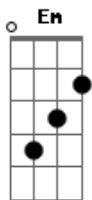

Metá Metá - Samuel

tom:

Am

[Riff 1]
 Diz, Samuel
 [Riff 1]
 Que que cê pensou?
 [Riff 2]
 Nem é longe de casa aqui
 [Riff 1]
 Vim uma vez
 [Riff 1]
 Acho que há um mês
 [Riff 2]
 Eu e o Deto da 16
 Am Em Am
 O Deto é doído pra caralho
 Em Am Em Am Am (Riff 3)
 Zuou o guardinha daquele conjunto quadrado
 Am Am Am Am Am Am Am
 Depois roubou moeda do homem estátua de lata

[Riff 1]
 Diz, Samuel
 [Riff 1]
 Que que cê pensou?
 [Riff 2]
 Nem é tão diferente assim
 [Riff 1]
 Vim da outra vez
 [Riff 1]
 Chamei vocês

Acordes

© ukulele-chords.com

© ukulele-chords.com

© ukulele-chords.com

© ukulele-chords.com

© ukulele-chords.com

© ukulele-chords.com

[Riff 2]
 Com o Nikimba do 23

Am Em Am
 Mas o Nikimba é cabuloso
 Em Am Em Am Am (Riff 3)
 Desceu a Augusta montado atrás do busão
 Am Am Am Am Am Am
 Com a coxinha do bar deu perdido
 Am
 E saiu sem pagar