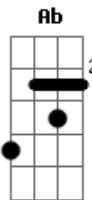

Metá Metá - Samuel

tom:

Am

[Riff 1]
 Diz, Samuel
 [Riff 1]
 Que que cê pensou?
 [Riff 2]
 Nem é longe de casa aqui
 [Riff 1]
 Vim uma vez
 [Riff 1]
 Acho que há um mês
 [Riff 2]
 Eu e o Deto da 16
 Am Em Am
 O Deto é doído pra caralho
 Em Am Em Am Am (Riff 3)
 Zuou o guardinha daquele conjunto quadrado
 Am Am Am Am Am Am Am
 Depois roubou moeda do homem estátua de lata

[Riff 1]
 Diz, Samuel
 [Riff 1]
 Que que cê pensou?
 [Riff 2]
 Nem é tão diferente assim
 [Riff 1]
 Vim da outra vez
 [Riff 1]
 Chamei vocês

Acordes

© ukulele-chords.com

© ukulele-chords.com

© ukulele-chords.com

© ukulele-chords.com

© ukulele-chords.com

© ukulele-chords.com

[Riff 2]
 Com o Nikimba do 23

Am Em Am
 Mas o Nikimba é cabuloso
 Em Am Em Am Am (Riff 3)
 Desceu a Augusta montado atrás do busão
 Am Am Am Am Am Am
 Com a coxinha do bar deu perdido
 Am
 E saiu sem pagar