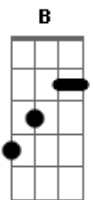

Metá Metá - Samuel

tom:

Am

[Riff 1]
 Diz, Samuel
 [Riff 1]
 Que que cê pensou?
 [Riff 2]
 Nem é longe de casa aqui
 [Riff 1]
 Vim uma vez
 [Riff 1]
 Acho que há um mês
 [Riff 2]
 Eu e o Deto da 16
 Am Em Am
 O Deto é doído pra caralho
 Em Am Em Am Am (Riff 3)
 Zuou o guardinha daquele conjunto quadrado
 Am Am Am Am Am Am Am
 Depois roubou moeda do homem estátua de lata

[Riff 1]
 Diz, Samuel
 [Riff 1]
 Que que cê pensou?
 [Riff 2]
 Nem é tão diferente assim
 [Riff 1]
 Vim da outra vez
 [Riff 1]
 Chamei vocês

Acordes

© ukulele-chords.com

© ukulele-chords.com

© ukulele-chords.com

© ukulele-chords.com

© ukulele-chords.com

© ukulele-chords.com

[Riff 2]
 Com o Nikimba do 23

Am Em Am
 Mas o Nikimba é cabuloso
 Em Am Em Am Am (Riff 3)
 Desceu a Augusta montado atrás do busão
 Am Am Am Am Am Am
 Com a coxinha do bar deu perdido
 Am
 E saiu sem pagar