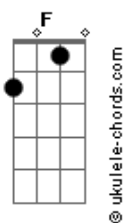

© ukulele-chords.com