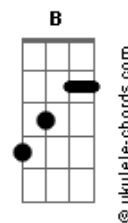

© ukulele-chords.com