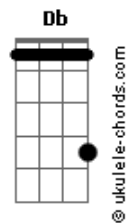

© ukulele-chords.com