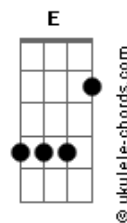

© ukulele-chords.com