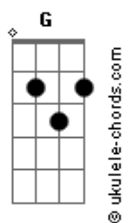

© ukulele-chords.com