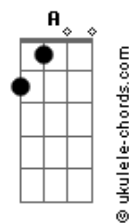

© ukulele-chords.com