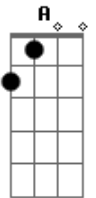

© ukujele-chords.com