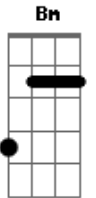

© ukujele-chords.com