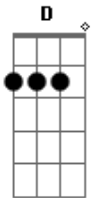

Metrô - Solução

Tom: D
Intro: Bm G A D

```
E|-2---2---3--3--5--5--2-0-----|
B|---3---3--3--3--5--5-----3-2-----|
G|-----|
D|-----|
A|-----|
E|-----|
```

Bm G A
Foi bom ouvir você
D
Na noite que passou
Bm G A
Lembrar como te amei
D
Naquele show
Bm G A D
Uuuuh Ôuô Ôôô
Bm G
Meu rosto te chamou
A D
Nas luzes de neon
Bm G A
Eu quero te tocar
D
Sentir o som!

Bm G A D
Uuuuh Ôuô Ôôô
A preparação para o refrão é no Bm

Aaaaaah!

Bm G D
E se você não me quiser
A

Já não tem mais solução
Bm G D
Eu vou sair do seu canal
A Bm
Vou mudar de estação

Bm G A
Eu fui estrela só
D
Brilhante sem um céu
Bm G A
Atriz na sua história
D
Sem um papel

Bm G A D
Uuuuh Ôuô Ôôô

Bm G A
E no seu labirinto
D
Eu quero me perder
Bm G A
Meu caso não tem cura
D
Quero você yeah!

Bm G A D
Uuuuh Ôuô Ôôô

Bm G D
E se você não me quiser
A a-0-1-
Já não tem mais solução
Bm G D
Eu vou sair do seu canal
A Bm
Vou mudar de estação

Acordes

© ukujele-chords.com