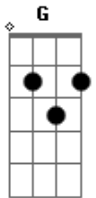

© ukujele-chords.com