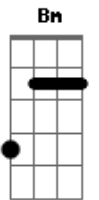

Metropolitan - Desculpe Meu Bem

Tom: A

A Gb
 Eu sei que um dia
 Bm E7
 Você vai voltar
 A Gb
 Com essas coisas velhas
 Bm E7
 Que eu cansei de arrumar

A Gb
 E esse sorriso amarelo
 Bm E7
 Logo querendo entrar

A Gb
 Desculpe Meu bem
 Bm
 Encontrei outro alguém
 E7 A
 Que cuida do meu lar

(A Gb Bm E7)

A Gb Bm E7
 Um dia você saiu sem avisar
 A Gb
 E isso se repetiu
 Bm E7
 E eu fiquei a esperar

A Gb
 Tenho que lhe dizer
 Bm E7
 Vivi sem você, já sei me virar!

A Gb
 Desculpe Meu bem
 Bm
 Encontrei outro alguém
 E7 A
 Que cuida do meu lar

(A Gb Bm E7)

Acordes

© ukulele-chords.com

© ukulele-chords.com

© ukulele-chords.com

© ukulele-chords.com