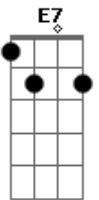

Metropolitan - Desculpe Meu Bem

Tom: A

A Gb
 Eu sei que um dia
 Bm E7
 Você vai voltar
 A Gb
 Com essas coisas velhas
 Bm E7
 Que eu cansei de arrumar

A Gb
 E esse sorriso amarelo
 Bm E7
 Logo querendo entrar

A Gb
 Desculpe Meu bem
 Bm
 Encontrei outro alguém
 E7 A
 Que cuida do meu lar

(A Gb Bm E7)

Acordes

© ukulele-chords.com

© ukulele-chords.com

© ukulele-chords.com

© ukulele-chords.com