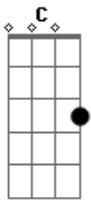

Michel Teló - Pegada

Tom: **C**
Intro: **C Dm F C G**

Refrão:

C
Você quer, quer, tome, tome

Dm
Você quer, tome pegada

F C G
Você quer tome hum que gostoso

(Intro)

(Refrão) 2x

C
A noite só começa quando a gente se esbarra
Na balada e rola um clima, e rola um clima

Dm
Vem cá que te pego que eu me entrego pedaço de mau caminho

Só você sabe fazer com jeitinho, **F**aquele carinho

Só de olhar eu já sei, sei, sei a pegada que você quer **Dm G**

(Repete tudo)

Acordes

© ukulele-chords.com