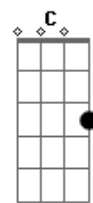

© ukulele-chords.com