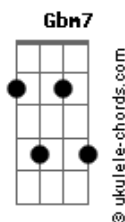

# Mig & Meg - Tristeza

tom:

D

Intro: D7M G7M Aadd9 Gbm7 G

D7M G7M Aadd9 Gbm7 G  
Quanta desolação tomou conta dos corações!

D7M G7M Aadd9 Gbm7  
Que tristeza que foi ver o choro de sua mãe!

B B Em7 A7 A D  
Não podia crer que aquele Homem já---- morreu

D7M G7M Aadd9 Gbm7 G  
Esperavam um rei com armas em suas mãos

D7M G7M Aadd9 Gbm7  
Mas morreu numa cruz, tornando seus planos vãos

B B Em7 A7 A D

## Acordes

Não podia crer que aquele Homem já---- morreu

D7M G7M Aadd9 Gbm7 G  
Quanta desolação tomou conta dos corações!

D7M G7M Aadd9 Gbm7  
Que tristeza que foi ver o choro de sua mãe!

B B Em7 A7 A D  
Não podia crer que aquele Homem já---- morreu

D7M G7M Aadd9 Gbm7 G  
Esperavam um rei com armas em suas mãos

D7M G7M Aadd9 Gbm7  
Mas morreu numa cruz, tornando seus planos vãos

B B Em7 A7 A D  
Não podia crer que aquele Homem já---- morreu