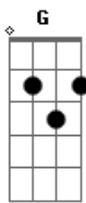

B **B** **Em** **A7** **A** **D**
Não podia crer que aquele Homem já---- morreu

D **G** **Aadd9** **Gbm** **G**
Esperavam um rei com armas em suas mãos

D **G** **Aadd9** **Gbm** **G**
Mas morreu numa cruz, tornando seus planos vãos

B **B** **Em** **A7** **A** **D**

Acordes

© ukulele-chords.com

© ukulele-chords.com

© ukulele-chords.com

© ukulele-chords.com

© ukulele-chords.com

© ukulele-chords.com

© ukulele-chords.com

ukulele-chords.com

Não podia crer que aquele Homem já---- morreu

D **G** **Aadd9** **Gbm** **G**
Quanta desolação tomou conta dos corações!

D **G** **Aadd9** **Gbm** **G**
Que tristeza que foi ver o choro de sua mãe!