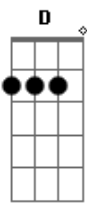

© ukulele-chords.com