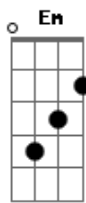

B **B** **Em** **A7** **A** **D**
Não podia crer que aquele Homem já---- morreu

D **G** **Aadd9** **Gbm** **G**
Esperavam um rei com armas em suas mãos

D **G** **Aadd9** **Gbm** **G**
Mas morreu numa cruz, tornando seus planos vãos

B **B** **Em** **A7** **A** **D**

Acordes

© ukulele-chords.com

© ukulele-chords.com

© ukulele-chords.com

© ukulele-chords.com

© ukulele-chords.com

© ukulele-chords.com

© ukulele-chords.com

ukulele-chords.com

Não podia crer que aquele Homem já---- morreu

D **G** **Aadd9** **Gbm** **G**
Quanta desolação tomou conta dos corações!

D **G** **Aadd9** **Gbm** **G**
Que tristeza que foi ver o choro de sua mãe!