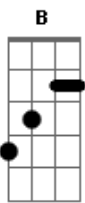

Mig & Meg - Tristeza

tom:

Intro: **D** **G** **Aadd9** **Gbm** **G**

D **G** **Aadd9** **Gbm** **G**
Quanta desolação tomou conta dos corações!

D **G** **Aadd9** **Gbm** **G**
Que tristeza que foi ver o choro de sua mãe!

B **B** **Em** **A7** **A** **D**
Não podia crer que aquele Homem já---- morreu

D **G** **Aadd9** **Gbm** **G**
Esperavam um rei com armas em suas mãos

D **G** **Aadd9** **Gbm** **G**
Mas morreu numa cruz, tornando seus planos vãos

B **B** **Em** **A7** **A** **D**

Acordes

© ukulele-chords.com