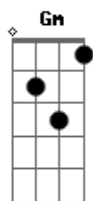

© ukulele-chords.com