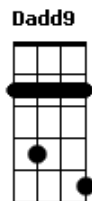

© ukulele-chords.com