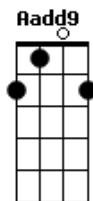

© ukulele-chords.com