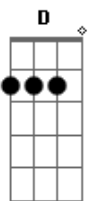

Miguel Araújo - Saudade

tom: [Intro] C7 D C7 D C7

D
C7 D
Matei
Bm7
A tarde, então morri
Em C Dadd9
De tédio, não vi
Bm7 Em
Remédio, não liguei
Am7
Nada ao bom senso
F D
Não pensei
C7 D
Comprei
Bm7 Em
Tempo, então vendi
C7 C
A alma, perdi
D Bm7
A calma, e não liguei
Em Am
Nada ao juízo
F D
Nem pensei
G
Liguei
D Em
Se eu não mato a saudade
Dm C
Se eu não mato a saudade
G Aadd9
É ela que me mata a mim
D G
É ela que me mata a mim
D Em
Se eu não mato a saudade
Dm C
Se eu não mato a saudade
G Aadd9
É ela que me mata a mim
D C7
É ela que me mata a mim
C7 C
Matei
D Bm7
A fome, então vivi
Em C
Mais uma vida
D Bm7
Outra que perdi
Em Am7
Eu já sabia
F D
E não liguei

G
Liguei
D Em
Se eu não mato a saudade
Dm C
Se eu não mato a saudade
G Aadd9
É ela que me mata a mim
D G
É ela que me mata a mim
D Em
Se eu não mato a saudade
Dm C
Se eu não mato a saudade
G Aadd9
É ela que me mata a mim
D C7
É ela que me mata a mim
D Aadd9
Nunca combinámos bem
F G
E o combinado era não ligar
G
Não liguei
D Aadd9
Sei que não ligamos bem
F G
Mas nem pensei, não liguei, não liguei, não liguei
G
Liguei

(D Em Dm C)
(G A D G)

D Em
Se eu não mato a saudade
Dm C
Se eu não mato a saudade
G Aadd9
É ela que me mata a mim
D G
É ela que me mata a mim
D Em
Se eu não mato a saudade
Dm C
Se eu não mato a saudade
G Aadd9
É ela que me mata a mim
D C7
É ela que me mata a mim
G Aadd9
É ela que me mata a mim
D G
É ela que me mata a mim

[Final] G D Em Dm
C Em A D
G Gm Dm G

Acordes

© ukulele-chords.com