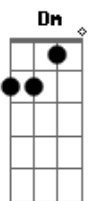

© ukulele-chords.com