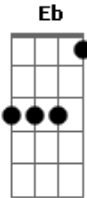

© ukulele-chords.com