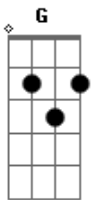

MiKE - Existe Amor em Sp

tom:

Intro: **Dbm** **Abm** **G** **Gbm** **Abm**

Longe de tudo isso, e do paraíso, que o seu

Sorriso pode me levar

Juro tô cansado, mágoas do passado, torro um

Baseado, pra desestressar

[Refrão]

Hoje eu tô nice. Né? Me leva pra Marte mulher

Pra outro planeta longe dessas treta

Perto de você, onde eu posso te amar

Ainda há tempo no mercado

Às vezes faço uns corre errado

Mas a tristeza de ter uma peça na cintura um dia

Vai ser alegria de ter um filho nos meus braços

E vai ter seu jeito, com bonitos traços

Eu vou ensinar o menor a amarrar o cadarço

Igual se amarrei em ti no nosso primeiro abraço

Nosso primeiro contato, igual primeiro contrato

Com uma gravadora que levou o meu dinheiro

Podia ter me matado, mas você tava do lado

Mostrando que ainda existe amor verdadeiro

[Ponte]

Existe amor em SP, é o que eu sinto por você

Passei minha vida bolando, um plano, de comprar

Uma ilha que possa me deixar

Longe de tudo isso, e do paraíso, que o seu

Sorriso pode me levar

Juro tô cansado, mágoas do passado, torro um

Baseado, pra desestressar

[Refrão]

Que hoje eu tô nice. Né? Me leva pra Marte mulher

Pra outro planeta longe dessas treta

Perto de você, onde eu posso te amar

Perto de você, onde eu posso te amar

(**Dbm** **Abm** **Gbm** **Abm**)

Acordes