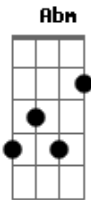

MiKE - Existe Amor em Sp

tom:

Intro: **Dbm** **Abm** **G** **Gbm** **Abm**

Longe de tudo isso, e do paraíso, que o seu

Sorriso pode me levar

Juro tô cansado, mágoas do passado, torro um

Baseado, pra desestressar

Pra outro planeta longe dessas treta

Perto de você, onde eu posso te amar

Perto de você, onde eu posso te amar

(**Dbm** **Abm** **Gbm** **Abm**)

Acordes

© ukulele-chords.com

© ukulele-chords.com

© ukulele-chords.com