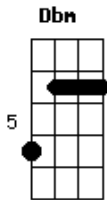

© ukulele-chords.com