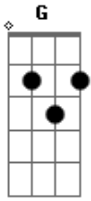

Mikeyas Uehara - Mesmo Assim Nos Amou

tom:

Intro: G Dadd9 Em7 Cadd9

[Primeira Parte]

G Dadd9 Em7 Cadd9
 Nada além da sua bondade senhor
 G Dadd9 Em7 Cadd9
 É tão singular o teu amor senhor

[Refrão]

G Dadd9

Morreu naquela cruz, sofreu eu meu lugar
 Em7 Dadd9 Cadd9
 Derramou seu sangue por amor

G Dadd9
 Não somos nada e nem merecemos
 Em7 Dadd9 Cadd9
 E mesmo assim nos amou

[Segunda Parte]

G Dadd9
 Preciso entender que não sou nada
 Em7 G Cadd9
 Sem voce ... Senhor

Acordes

© ukulele-chords.com

© ukulele-chords.com