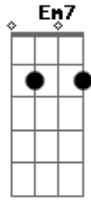

Mikeyas Uehara - Mesmo Assim Nos Amou

tom:

Intro: G Dadd9 Em7 Cadd9

[Primeira Parte]

G Dadd9 Em7 Cadd9
 Nada além da sua bondade senhor
 G Dadd9 Em7 Cadd9
 É tão singular o teu amor senhor

[Refrão]

G Dadd9

Morreu naquela cruz, sofreu eu meu lugar
 Em7 Dadd9 Cadd9
 Derramou seu sangue por amor

G Dadd9
 Não somos nada e nem merecemos
 Em7 Dadd9 Cadd9
 E mesmo assim nos amou

[Segunda Parte]

G Dadd9
 Preciso entender que não sou nada
 Em7 G Cadd9
 Sem voce ... Senhor

Acordes

© ukulele-chords.com

© ukulele-chords.com