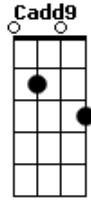

© ukulele-chords.com