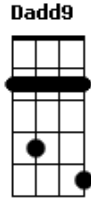

Mikeyas Uehara - Mesmo Assim Nos Amou

tom:

Intro: G Dadd9 Em7 Cadd9

[Primeira Parte]

G Dadd9 Em7 Cadd9
 Nada além da sua bondade senhor
 G Dadd9 Em7 Cadd9
 É tão singular o teu amor senhor

[Refrão]

G Dadd9

Morreu naquela cruz, sofreu eu meu lugar
 Em7 Dadd9 Cadd9
 Derramou seu sangue por amor

G Dadd9
 Não somos nada e nem merecemos
 Em7 Dadd9 Cadd9
 E mesmo assim nos amou

[Segunda Parte]

G Dadd9
 Preciso entender que não sou nada
 Em7 G Cadd9
 Sem voce ... Senhor

Acordes

© ukulele-chords.com

© ukulele-chords.com