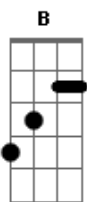

Mikkel Solnado - Agora?

Tom: E

Verso:

E B
O que foi feito de ti
E B A
Eras perfeita em mim
B A
Será que foste tentar encontrar
B
Que te foste libertar

E B
Esperei tanto por ti
E B A
E caiu-me um manto em mim
B A
Será que te perdeste a caminhar
B
Ou foi só para me castigar

Refrão:

Dbm C B7 Bb
E agora, será que te perdi
A C B7 Bb
E agora, se terminar aqui
A Am

O que será de mim, sem ti

Verso:

Corri o mundo por ti
Mas o mundo correu sem mim
Será que tu partiste para além mar
Só para me abandonar

Refrão:

E agora, será que te perdi
E agora, se terminar aqui
O que será de mim, sem ti

Ponte:

Abm A B Dbm
Não fiques para trás meu bem
Abm A B Dbm
Não quero que te percas por aí
Abm A B Dbm B
Nesta selva de betão
A
É só confusão

Refrão:

E agora, será que te perdi
E agora, se terminar aqui
O que será de mim, sem ti

Acordes