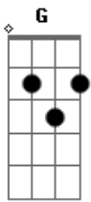

Milionário e José Rico - Distante Dela

tom:

Intro: D G D G D

Faz um ano que eu briguei
Com a minha queridinha
Sei que ela está sofrendo
Sentindo saudade minha

[Refrão]

Oi meu bem, esta noite eu vou me embora
Sigo no primeiro trem

"Segura lá gauchada

Esta vai prá Santa Catarina e Rio Grande do Sul"

Eu vivendo aqui distante
Deste alguém com quem briguei
Dizem que homem não chora

Acordes

© ukulele-chords.com