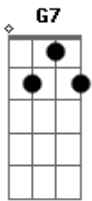

© ukulele-chords.com