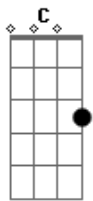

Milionário e José Rico - Duas Camisas

Tom: C
Intro: G C F C G C G

C G7 C
Você agora vai decidir

Qual de nós dois será o homem

F C G7
Que você quer pra viver
F G F C

Assim não posso continuar
G7

Você me encontra durante o dia
C G7 C

E quando é noite tem que voltar
G7 C

Se eu tiver duas camisas
G7

E alguém chegar com frio

C G7 C
Uma eu darei mas no amor sou egoísta
G7

Eu não quero sentir um sócio

C
Jamais querida consentirei

Acordes

© ukulele-chords.com