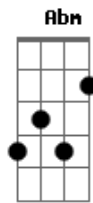

© ukulele-chords.com