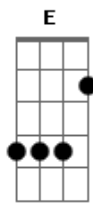

© ukulele-chords.com