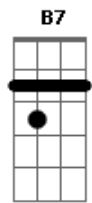

© ukulele-chords.com