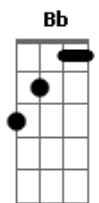

© ukulele-chords.com