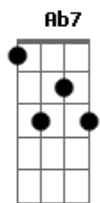

© ukulele-chords.com