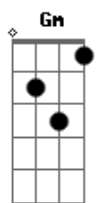

© ukulele-chords.com