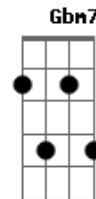

© ukulele-chords.com