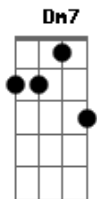

© ukulele-chords.com

© ukulele-chords.com