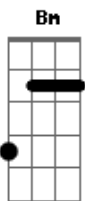

Ministério Basílica - Inabalavel

tom:

Intro: Bm A E G

[Primeira Parte]

Bm A E
Não vou desanimar, a estrada é longa

G
Mas sei que vou chegar
Bm A E G
Perseverar, palavra de honra, não paro de andar

Bm A E
E se eu cair, não olho para baixo

Bm A E
Pois a força vem do ALTO

[Refrão]

Bm A E G
Não pare de olhar para o alto
Bm A E
Pois Ele te tornará INABALÁVEL

Bm A E G
Não pare de olhar para o alto
Bm A G
Pois Ele te tornará INABALÁVEL

Bm A E

Acordes

Bm A E
Pois a força vem do ALTO

[Refrão]

Bm A E G
Não pare de olhar para o alto
Bm A E
Pois Ele te tornará INABALÁVEL

Bm A E G
Não pare de olhar para o alto
Bm A G
Pois Ele te tornará INABALÁVEL

(Bm A E G)