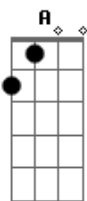

© ukulele-chords.com