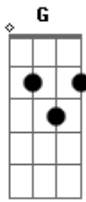

© ukulele-chords.com