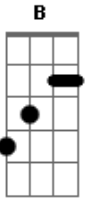

Ministério Cristo Vivo - Gratidão

tom:

Intro: ^G Em

^{Em} Canta minh'alma ao Senhor ^D ^{Em D}

^{Em} Rende-lhe sempre ardente louvor ^D ^{Em D}

^G ^A ^{Em} Canta minh'alma ao Senhor

^G ^A ^{Em} Rende-lhe sempre ardente louvor

© ukulele-chords.com

^D ^B ^{Em} E coroa de fidelidade

^C ^{Am} ^{Em D} ^{C B} A Ele a honra, a Ele a glória, a Ele a Força

^{Em} Pra Sempre Amém

^C ^{Am} ^{Em D} ^{C B} A Ele a honra, a Ele a glória, a Ele a Força