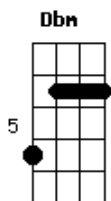

© ukulele-chords.com