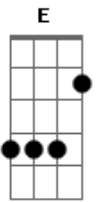

Ministério Cristo Vivo - Me Apegarei

Tom: A
Intro: Gbm E Dbm D

Gbm E Dbm D
Cercado estou por tantas situações
Gbm E Dbm D
Problemas vem juntos as desilusões
Bm Dbm
A onde me apegar?
D E
No que me apoiar?
Gbm E Dbm D
Busco resposta pra tentar entender
Gbm E Dbm D
Quero tua paz teu pensamento em meu ser
Bm Dbm D E
E volto pra JESUS e vejo a sua luz
Bm Dbm

É o seu amor, que me alcançou
D E
É o seu amor, lá na cruz me mostrou
Bm Dbm
É o seu amor, que me resgatou
D E A
Pelo seu amor, sobre o filho eu sou
Refrão:
A A Abm
Me apegarei ao teu amor
Gbm
Não fugirei do teu amor
D Dbm
E eu sou teu senhor
E
E eu sou teu senhor (2x)

Acordes

© ukulele-chords.com

© ukulele-chords.com

© ukulele-chords.com

© ukulele-chords.com

© ukulele-chords.com

© ukulele-chords.com

© ukulele-chords.com