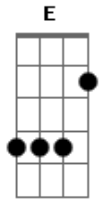

© ukulele-chords.com