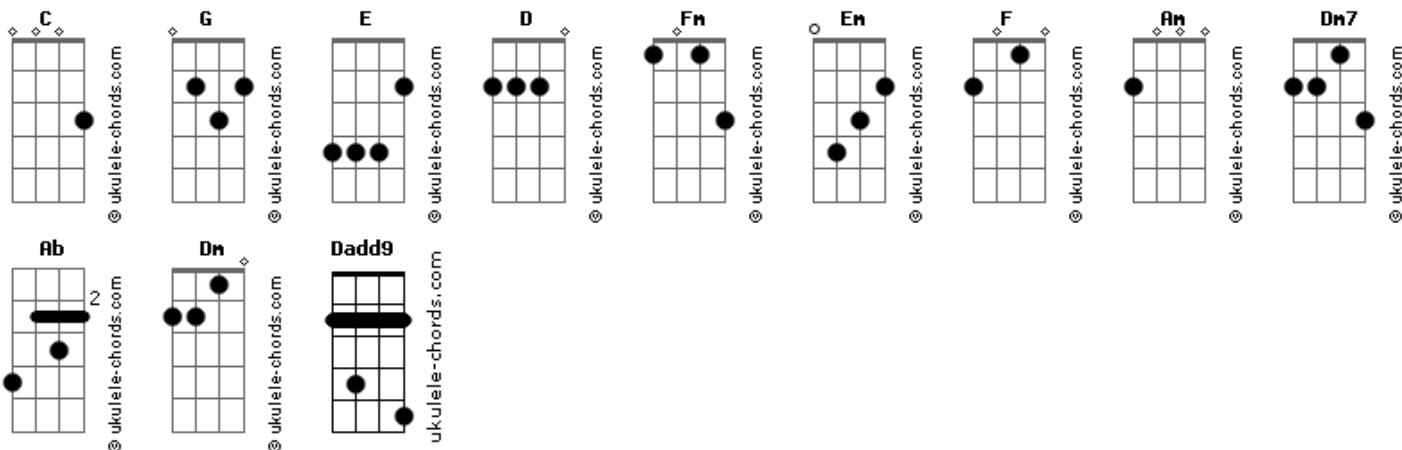

Ministério de Adoração da Igreja Internacional da Graça de Deus - Necessito de Ti

tom:

Intro: C D Fm C C C

[Primeira Parte]

C Em F
Eu venho a Ti, Senhor
C Em F E
Comunhão buscar
Am Em Dadd9
Eu quero ver tua face
Dm7 G G C Dm7
Sentir o teu amor

C Em F
Senhor, eu creio em Ti
C Em F E
E no que escrito está
Am Em Dadd9
Minha alma foi santificada
Dm7 G G C C F
Contigo eu que__ro andar

[Segunda Parte]

F C
Quero viver pra te agradecer
F G Ab Am
Há um mover de glória aqui
F E E Am Em D
O Teu espírito se faz presente entre nós
Dm7 G C Dm7 C F
Já sinto o toque de tuas mãos

[Refrão]

F G C Em
Necessito da Tua presença
F G Ab Am
Necessito da tua unção
F G C Am
Necessito da Tua pala__vra
F C Dm C
Tudo o que sou devo a ti, teu grande amor me alcançou
F C Dm7 C
Oh meu amado Senhor, como é lindo te pertencer
Dm7 C G F C
Pois faço parte de ti, Senhor

[Interlúdio] Dm7 C C G

Acordes

[Primeira Parte]

C C F
Senhor, eu creio em Ti
C C F E E
E no que escrito está
Am Em Dadd9
Minha alma foi santificada
Dm7 G G C C F
Contigo eu que__ro andar

[Segunda Parte]

F C
Quero viver pra te agradecer
F G Ab Am
Há um mover de glória aqui
F E E Am G D
O Teu espírito se faz presente entre nós
Dm7 G C Dm7 C F
Já sinto o toque de tuas mãos
[Refrão]