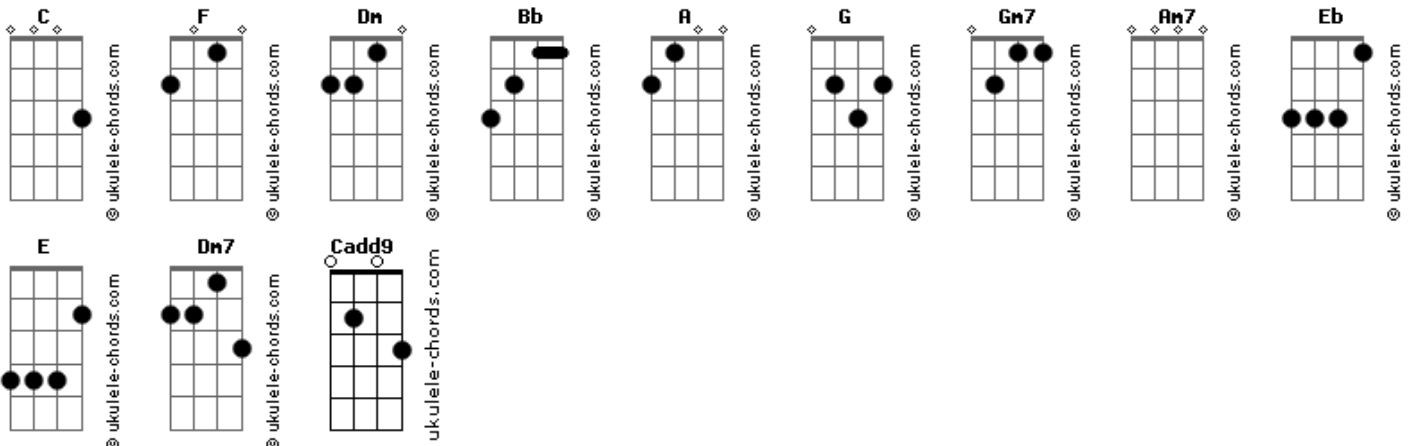

Ministerio de Louvor Plenitude - Amo o Senhor / Um Novo Dia

tom:

Intro: **Dm Bb F C**
Dm Bb F C
Dm Bb F C Bb

[Primeira Parte]

F C
 Amo o Senhor
Dm A
 Meu Salvador
Bb F
 Anelo tê - lo
G C C
 Bem junto a mim
F2 Cadd9 Dm
 Minha esperança é
A Bb F
 Tua palavra que jamais desamparou
Gm7 Am7 Bb2 C C
 Aquele que busca Tua face e quer

[Refrão]

F C
 Viver para Ti, pensar só em Ti
Eb Bb
 Romper com as barreiras do mundo aqui
F C
 Voar com o Pai nas asas da fé
Eb Bb
 E ser revestido de glória e poder
F
 Amo o Senhor

(**Bb A G E F**)

[Primeira Parte]

F C
 Amo o Senhor
Dm A
 Meu Salvador
Bb F
 Anelo tê - lo
G C C
 Bem junto a mim
F C Dm
 Minha esperança é
A Bb F
 Tua palavra que jamais desamparou
Gm7 Am7 Bb2 C C
 Aquele que busca Tua face e quer

[Refrão]

Acordes

F C
 Viver para Ti, pensar só em Ti
Eb Bb
 Romper com as barreiras do mundo aqui
F C
 Voar com o Pai nas asas da fé
Eb Bb
 E ser revestido de glória e poder
Dm Bb F
 Amo o Senhor
Bb C Bb F C2
 Meu Se____nhor, eu só quero adorá-Lo
Bb F C2
 Você é tudo, é tudo, é tudo para mim
Bb F C2
 Meu Senhor, eu só quero adorá-Lo
Bb F C2
 Você é tudo, é tudo, é tudo para mim
Bb F C2
 Meu Senhor, eu só quero adorá-Lo
Bb F C2
 Você é tudo, é tudo, é tudo para mim
Bb F C2
 Meu Senhor, eu só quero adorá-Lo
Bb Dm7
 Você é tudo, é tudo, é tudo para mim