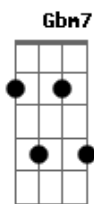

© ukulele-chords.com