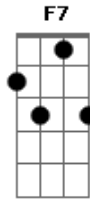

© ukulele-chords.com