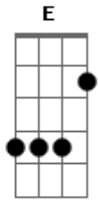

Ministério Águas Que Se Movem - Imortal

Tom: E

m [Intro] Em D Em D

Em
Uma derrota certo
D
Era o que parecia
C
Sob os olhos dos homens
D
Ele padeceu
Em
Foi crucificado
D
Diante da multidão
C D
Desamparado, e humilhado
Em
Desceu até inferno
D
Buscou a chave da vida
C D

Para nos libertar
Em
E ao terceiro dia
D
Mostrou que Ele é Deus
C D
Jesus

Em
Jesus imortal
D
Rompeu todas as cadeias
C D
E venceu a morte
Em
Jesus imortal
D
O filho do Senhor
C D
O nosso Deus que é forte
D
[Solo] Em D Em D

Acordes

© ukulele-chords.com