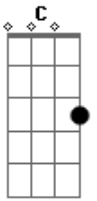

© ukulele-chords.com