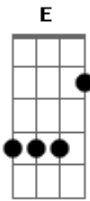

© ukulele-chords.com