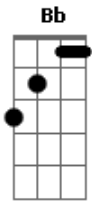

Ministério Ipiranga - A Última Chance

tom:

Intro: C Bbadd9 F Ab6
C Bbadd9 F Ab6 C F

[Primeira Parte]

Fadd9 C
Uma chance igual a essa
Talvez eu não tenha mais C Bbadd9 Bb
Fadd9 C
Quero estar em tua presença
Nem que seja a última vez C Bbadd9 F
Gm7 F
Se tiver que gritar eu gritarei
Bbadd9 Dm7
Se tiver que chorar eu chorarei
Gm7 F G
Se tiver que humilhar o meu espírito, assim o farei
Bbm Bb
Me dá mais uma chance

[Refrão]

F C Dm7
Eu Quero nascer do teu Espírito-o
Bbadd9 F
Eu quero matar minha carne
C
Fazer tua vontade doce Espírito
Bb Bbm F
Que a minha vida, seja tua vida Jesus

(Fadd9 G Bbm Bb)

[Segunda Parte]

Fadd9 C
Uma chance igual a essa
C Bbadd9 Bb

[Refrão]

F C Dm7
Eu Quero nascer do teu Espírito-o
Bbadd9 F
Eu quero matar minha carne
C
Fazer tua vontade doce Espírito
Bb Bbm F
Que a minha vida, seja tua vida Jesus
F C Dm7
Eu Quero nascer do teu Espírito-o
Bbadd9 F
Eu quero matar minha carne
C
Fazer tua vontade doce Espírito
Bb Bbm
Que a minha vida, seja tua vida
Bb Bbm
Que a minha vida, seja tua vida
Bb Bbm F
Que a minha vida, seja tua vida Jesus
(Fadd9 C Ebadd9 Bb)
(Fadd9 Ebadd9 Db6 Bb)

[Final] Fadd9 Bb Db6 Bb Fadd9

Acordes

© ukulele-chords.com

© ukulele-chords.com

© ukulele-chords.com

© ukulele-chords.com

© ukulele-chords.com

© ukulele-chords.com