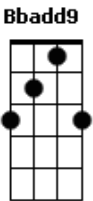

© ukulele-chords.com