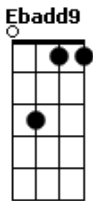

© ukulele-chords.com