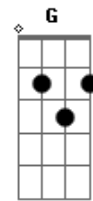

Ministério Ipiranga - A Última Chance

tom:

Intro: C Bbadd9 F Ab6
C Bbadd9 F Ab6 C F

[Primeira Parte]

Fadd9 C
Uma chance igual a essa
Talvez eu não tenha mais C Bbadd9 Bb
Fadd9 C
Quero estar em tua presença
Nem que seja a última vez C Bbadd9 F
Gm7 F
Se tiver que gritar eu gritarei
Bbadd9 Dm7
Se tiver que chorar eu chorarei
Gm7 F G
Se tiver que humilhar o meu espírito, assim o farei
Bbm Bb
Me dá mais uma chance

[Refrão]

F C Dm7
Eu Quero nascer do teu Espírito-o
Bbadd9 F
Eu quero matar minha carne
C
Fazer tua vontade doce Espírito
Bb Bbm F
Que a minha vida, seja tua vida Jesus

(Fadd9 G Bbm Bb)

[Segunda Parte]

Fadd9 C
Uma chance igual a essa
C Bbadd9 Bb

[Refrão]

F C Dm7
Eu Quero nascer do teu Espírito-o
Bbadd9 F
Eu quero matar minha carne
C
Fazer tua vontade doce Espírito
Bb Bbm F
Que a minha vida, seja tua vida Jesus
F C Dm7
Eu Quero nascer do teu Espírito-o
Bbadd9 F
Eu quero matar minha carne
C
Fazer tua vontade doce Espírito
Bb Bbm
Que a minha vida, seja tua vida
Bb Bbm
Que a minha vida, seja tua vida
Bb Bbm F
Que a minha vida, seja tua vida Jesus
(Fadd9 C Ebadd9 Bb)
(Fadd9 Ebadd9 Db6 Bb)

[Final] Fadd9 Bb Db6 Bb Fadd9

Acordes

© ukulele-chords.com

© ukulele-chords.com

© ukulele-chords.com

© ukulele-chords.com

© ukulele-chords.com

© ukulele-chords.com