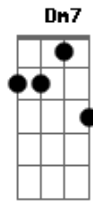

Ministério Ipiranga - A Última Chance

tom:

Intro: C Bbadd9 F Ab6
C Bbadd9 F Ab6 C F

[Primeira Parte]

Fadd9 C
Uma chance igual a essa
Talvez eu não tenha mais C Bbadd9 Bb
Fadd9 C
Quero estar em tua presença
Nem que seja a última vez C Bbadd9 F
Gm7 F
Se tiver que gritar eu gritarei
Bbadd9 Dm7
Se tiver que chorar eu chorarei
Gm7 F G
Se tiver que humilhar o meu espírito, assim o farei
Bbm Bb
Me dá mais uma chance

[Refrão]

F C Dm7
Eu Quero nascer do teu Espírito-o
Bbadd9 F
Eu quero matar minha carne
C
Fazer tua vontade doce Espírito
Bb Bbm F
Que a minha vida, seja tua vida Jesus

(Fadd9 G Bbm Bb)

[Segunda Parte]

Fadd9 C
Uma chance igual a essa
C Bbadd9 Bb

[Refrão]

F C Dm7
Eu Quero nascer do teu Espírito-o
Bbadd9 F
Eu quero matar minha carne
C
Fazer tua vontade doce Espírito
Bb Bbm F
Que a minha vida, seja tua vida Jesus
F C Dm7
Eu Quero nascer do teu Espírito-o
Bbadd9 F
Eu quero matar minha carne
C
Fazer tua vontade doce Espírito
Bb Bbm
Que a minha vida, seja tua vida
Bb Bbm
Que a minha vida, seja tua vida
Bb Bbm F
Que a minha vida, seja tua vida Jesus
(Fadd9 C Ebadd9 Bb)
(Fadd9 Ebadd9 Db6 Bb)

[Final] Fadd9 Bb Db6 Bb Fadd9

Acordes

© ukulele-chords.com

© ukulele-chords.com

© ukulele-chords.com

© ukulele-chords.com

© ukulele-chords.com

© ukulele-chords.com