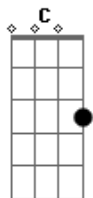

Ministério Koinonya de Louvor - Eternamente

tom:

Intro: G Dm G Em F Dm G

Aleluia, sempre darei a ti
Enquanto houver em mim fôlego de vida

Aleluia, sempre cantarei
Enquanto minha voz existir

Ale-luia, entoarei louvor
A ti oh Deus eterno senhor

Pois és digno de receber o amor
Que de coração eu entrego a ti

Acordes

© ukulele-chords.com

© ukulele-chords.com

© ukulele-chords.com

© ukulele-chords.com

© ukulele-chords.com

© ukulele-chords.com

© ukulele-chords.com

Aleluia, quero adorar
E com todo o meu ser te magnificar

Aleluia, vou te entronizar
Levanto minhas mãos pra te exaltar

Ale-luia, e quando não mais houver
Fôlego em mim aqui pra cantar
Diante do trono prostrada aos teus pés senhor
Com novas canções vou te adorar