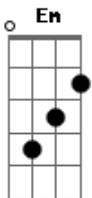

Ministério Koinonya de Louvor - Eternamente

tom:

Intro: G Dm G Em F Dm G

Aleluia, sempre darei a ti
Enquanto houver em mim fôlego de vida

Aleluia, sempre cantarei
Enquanto minha voz existir

Ale-luia, entoarei louvor
A ti oh Deus eterno senhor

Pois és digno de receber o amor
Que de coração eu entrego a ti

Acordes

© ukulele-chords.com

© ukulele-chords.com

© ukulele-chords.com

© ukulele-chords.com

© ukulele-chords.com

© ukulele-chords.com

© ukulele-chords.com

Aleluia, quero adorar
E com todo o meu ser te magnificar

Aleluia, vou te entronizar
Levanto minhas mãos pra te exaltar

Ale-luia, e quando não mais houver
Fôlego em mim aqui pra cantar
Diante do trono prostrada aos teus pés senhor
Com novas canções vou te adorar