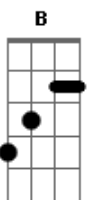

© ukulele-chords.com